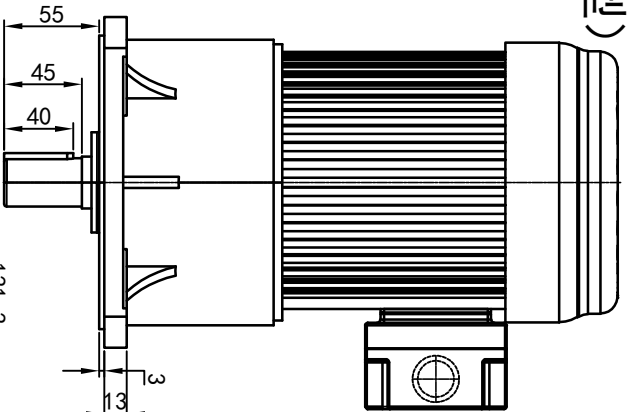

型号: GV-28-400-i-S-G2-RD (缩框型)

功率: 0.4kw (1/2HP)
 极数: 4P
 电压: 3相220V/380V
 接法: Δ / Y
 频率: 50Hz/60Hz
 减速比: 100~165
 扭矩: 225.4~355.74 Nm

接线盒方向与入线口方向

卧式-排气孔方向

设计	校核	审核	工艺
0.H.W			
2023/11/13			
标准			
签名			
年月日			
选型技术号			

OUBARIS	重量	比例
www.oubang-motor.com	14.68KG	1:4
视图方式		
共 1 张 第 1 张		

浙江欧邦电机有限公司

GV 立式小齿轮马达

GV28-400w (缩框型)