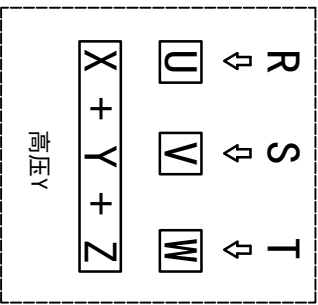

型号: GV-28-400-i-S-G2-RD (缩框型)

功率: 0.4kw (1/2HP)
 极数: 4P
 电压: 3相220V/380V
 接法: Δ / Y
 频率: 50Hz/60Hz
 减速比: 100~165
 扭矩: 225.4~355.74 Nm

接线盒方向与入线口方向

卧式-排气孔方向

设计	校核	审核	工艺
0.H.W			
2023/11/13			
标准			
签名			
年月日			
选型技术号			

OUBARIS	重量	比例
www.oubang-motor.com	14.68KG	1:4
视图方式		
共 1 张 第 1 张		

浙江欧邦电机有限公司

GV 立式小齿轮马达

GV28-400w (缩框型)