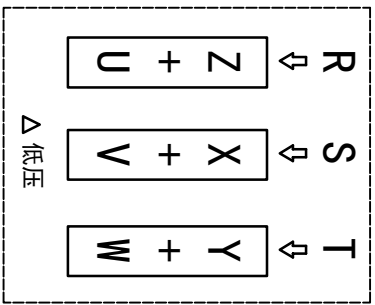

型号: GV-28-400-i-S-G2-RD (缩框型)

功率: 0.4kw (1/2HP)
 极数: 4P
 电压: 3相220V/380V
 接法: Δ / Y
 频率: 50Hz/60Hz
 减速比: 100~165
 扭矩: 225.4~355.74 Nm

接线盒方向与入线口方向

卧式-排气孔方向

设计	校核	审核	工艺
0.H.W			
2023/11/13			
标准			
签名			
年月日			
选型技术号			

OUBARIS	重量	比例
www.oubang-motor.com	14.68KG	1:4
视图方式		
共 1 张 第 1 张		

浙江欧邦电机有限公司

GV 立式小齿轮马达

GV28-400w (缩框型)