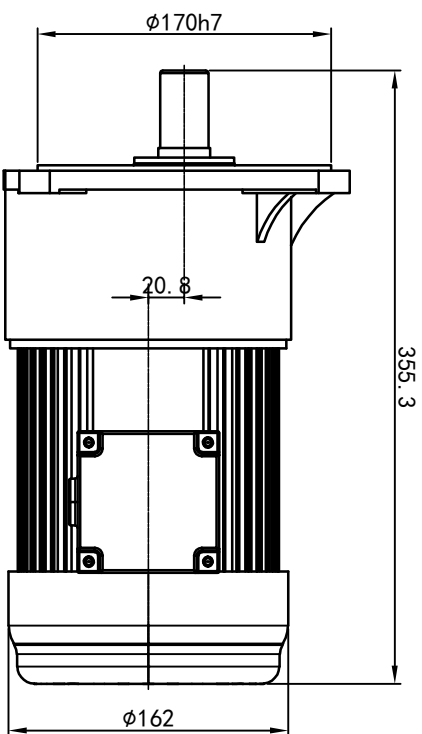

型号: GV-28-400-i-S-G2-RD (缩框型)

功率: 0.4kw (1/2HP)
 极数: 4P
 电压: 3相220V/380V
 接法: Δ / Y
 频率: 50Hz/60Hz
 减速比: 100~165
 扭矩: 225.4~355.74 Nm

接线盒方向与入线口方向

卧式-排气孔方向

设计	校核	审核	工艺
0.H.W			
2023/11/13			
标准			
签名			
年月日			
选型技术号			

OUBARIS	重量	比例
www.oubang-motor.com	14.68KG	1:4
视图方式		
共 1 张 第 1 张		

浙江欧邦电机有限公司

GV 立式小齿轮马达

GV28-400w (缩框型)