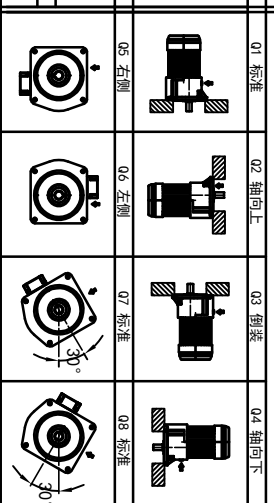

型号: GV-28-400-i-S-G2-RD (缩框型)

功率: 0.4kw (1/2HP)
 极数: 4P
 电压: 3相220V/380V
 接法: Δ / Y
 频率: 50Hz/60Hz
 减速比: 100~165
 扭矩: 225.4~355.74 Nm

接线盒方向与入线口方向

卧式-排气孔方向

设计	校核	审核	工艺
0.H.W			
2023/11/13			
标准			
签名			
年月日			
选型技术号			

OUBARIS	重量	比例
www.oubang-motor.com	14.68KG	1:4
视图方式		
共 1 张 第 1 张		

浙江欧邦电机有限公司

GV 立式小齿轮马达

GV28-400w (缩框型)