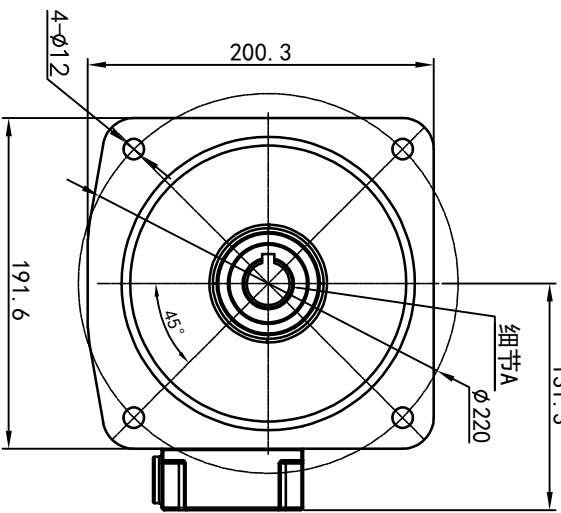

型号: GV-28-400-i-S-G2-RD (缩框型)

功率: 0.4kw (1/2HP)
 极数: 4P
 电压: 3相220V/380V
 接法: Δ / Y
 频率: 50Hz/60Hz
 减速比: 100~165
 扭矩: 225.4~355.74 Nm

接线盒方向与入线口方向

卧式-排气孔方向

设计	校核	审核	工艺
0.H.W			
2023/11/13			
标准			
签名			
年月日			
选型技术号			

OUBARIS	重量	比例
www.oubang-motor.com	14.68KG	1:4
视图方式		
共 1 张 第 1 张		

浙江欧邦电机有限公司

GV 立式小齿轮马达

GV28-400w (缩框型)