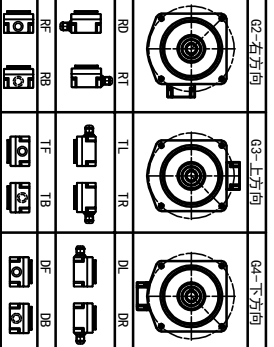

型号: GV-28-400-i-S-G2-RD (缩框型)

功率: 0.4kw (1/2HP)
 极数: 4P
 电压: 3相220V/380V
 接法: Δ / Y
 频率: 50Hz/60Hz
 减速比: 100~165
 扭矩: 225.4~355.74 Nm

接线盒方向与入线口方向

卧式-排气孔方向

设计	校核	审核	工艺
0.H.W			
2023/11/13			
标准			
签名			
年月日			
选型技术号			

OUBARIS	重量	比例
www.oubang-motor.com	14.68KG	1:4
视图方式		
共 1 张 第 1 张		

浙江欧邦电机有限公司

GV 立式小齿轮马达

GV28-400w (缩框型)