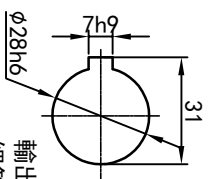

型号: GV-28-400-i-S-G2-RD (缩框型)

功率: 0.4kw (1/2HP)
 极数: 4P
 电压: 3相220V/380V
 接法: Δ / Y
 频率: 50Hz/60Hz
 减速比: 100~165
 扭矩: 225.4~355.74 Nm

接线盒方向与入线口方向

卧式-排气孔方向

设计	校核	审核	工艺
0.H.W			
2023/11/13			
标准			
签名			
年月日			
选型技术号			

OUBARIS	重量	比例
www.oubang-motor.com	14.68KG	1:4
视图方式		
共 1 张 第 1 张		

浙江欧邦电机有限公司

GV 立式小齿轮马达

GV28-400w (缩框型)